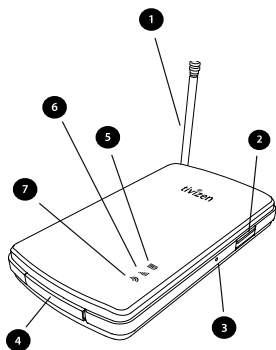

Pohled na váš tivizen

① **Anténa na příjem vysílacího signálu**

② **Vypínač**

▶ pro vypnutí přístroje tivizen stiskněte tlačítko na více než 3 sekundy

③ **Tlačítko RESET**

▶ pokud se váš tivizen normálně nevypíná, tak stiskněte zde na přibližně 3 sekundy

④ **USB port mini-B**

▶ pro nabití baterie svého přístroje tivizen sem připojte nabíjecí kabel USB

⑤ **LED dioda stavu baterie**

⑥ **Ukazatel stavu**

⑦ **Ukazatel Wi-Fi**

Více informací najdete na: www.tivizen.com